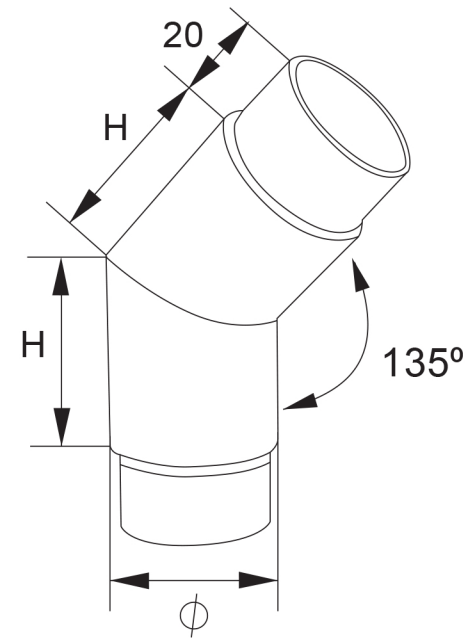

Handrail Elbow Connector

Model	Material	φ(mm)	H(mm)
45ELB-381	SS 316	38.1	45
45ELB-424	SS 316	42.4	50